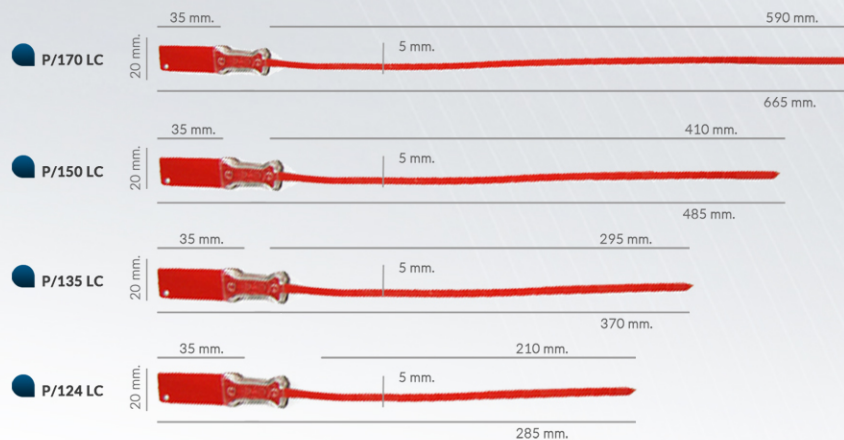

detalles	P/124LC	P/135LC	P/150LC	P/170LC
Peso por 1000 sin caja	6,5 Kg.	4,05 Kg.	7,9 Kg.	8,6 Kg.
Colores	A elección	A elección	A elección	A elección
Inscripción	A elección	A elección	A elección	A elección
Numeración	Alfanumérica hasta 7 dígitos	Alfanumérica hasta 7 dígitos	Alfanumérica hasta 7 dígitos	Alfanumérica hasta 7 dígitos
Material	Polietileno 6500	Polietileno 6500	Polietileno 6500	Polietileno 6500
Resistencia	12 Kg.	14 Kg.	16 Kg.	18 Kg.
Packaging	36 x 26 x 26 cm.	36 x 26 x 26 cm.	50 x 26 x 26 cm.	70 x 36 x 26 cm.
Envasado	Atados de 100 unidades	10 bolsas de 100 unidades	Atados de 100 unidades	Atados de 100 unidades

medidas	P/124LC	P/135LC	P/150LC	P/170LC
Lengüeta	35 x 20 mm.	35 x 20 mm.	35 x 20 mm.	35 x 20 mm.
Ancho	5 mm.	5 mm.	5 mm.	5 mm.
Largo total	285 mm.	370 mm.	485 mm.	665 mm.
Largo útil	210 mm.	295 mm.	410 mm.	590 mm.

PRODUCTO

Precintos plásticos ajustables escalonados con tres trabas puentes por lado y cápsula de seguridad.